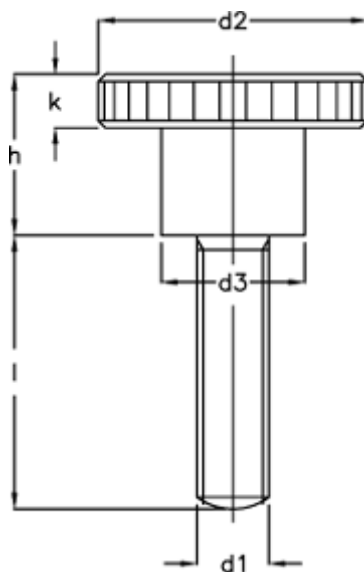

Article number: 207036211

Description: E+G Knurled thumb screw, st. steel
DIN 464-M6-25-NI

Measures

d1	= M6
d2	= 24
d3	= 12
H	= 15.0
K	= 5.0
Length l	= 25